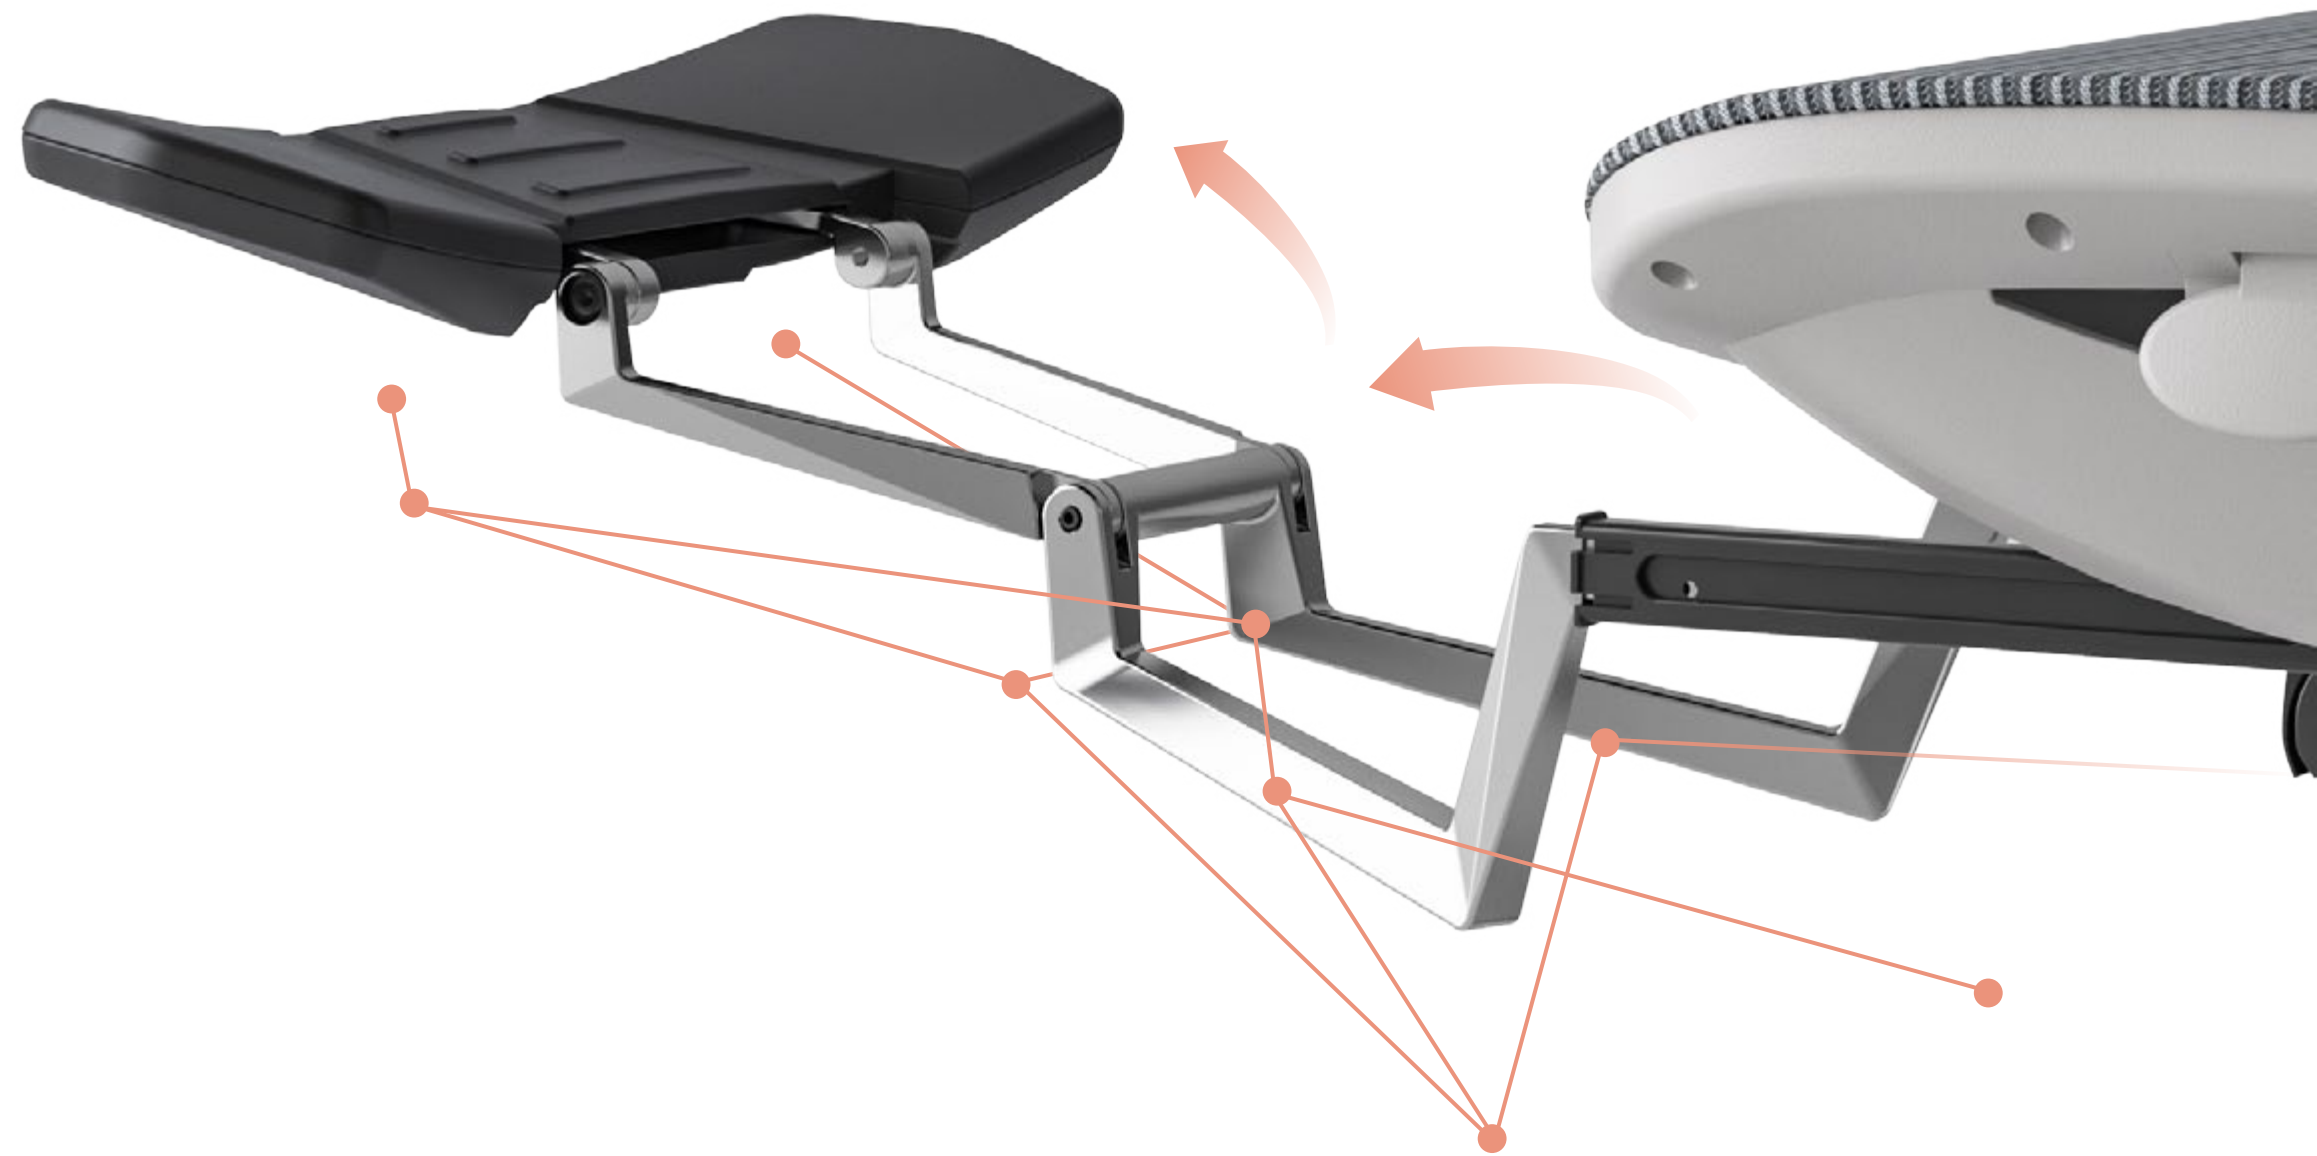

# 独立大腰靠

INDEPENDENT WAIST LEAN

分段独立大腰靠，可根据腰部受力情况，自适应调整下沉角度，更高弹力支撑，给腰部满满的包裹舒适感。

大靠背延续火鹤 1.0 的头枕靠背一体化设计，造型流畅美观。

5 档升降靠背，满足不同身高人群的需求。

## 倾仰调节按钮

拨片上拨，调节靠背和座垫前倾角度；  
拨片调至中间为逍遥状态；  
拨片下按调整靠背倾仰角度。

# 瀑布式前倾坐垫

RECLINING CUSHION

顺滑前倾弧度，减少腿部压力，  
让大腿放松，小腿垂直释放；  
高弹力悬浮网布，让屁股更透气更舒服。

后方拨片上调，调节座垫前后 50MM 座深滑动。

前拨片 105MM 升降调节，  
适配不同身高人群。

# 铝合金 科技造型脚踏

TECHNOLOGY MODELING FOOT

科技时尚可折叠脚踏，台阶式便捷收纳设计，  
使跨越更简单，不占空间更美观，使用更方便。  
最长可伸展距离至座前 47 cm ；  
提高不同身高使用人群的午休质量。

束腰式金属脚托，层次感强，  
结构稳定，承重更优美，外形更别致！