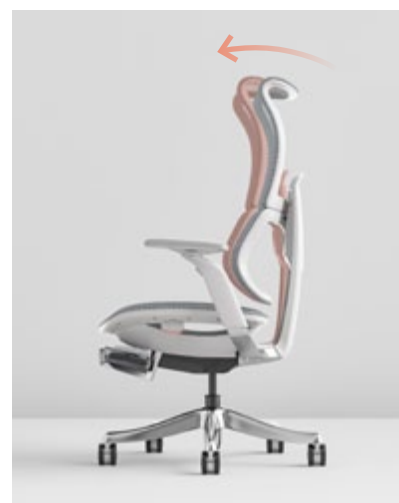

# 360°可旋转扶手

360° ROTATING ARMREST

适合不同场景使用需求，不管是工作，  
还是娱乐都有一个适合你的扶手角度，  
支撑你的舒适体验点。

## 扶手旋转按钮

按住旋转按钮，  
对扶手进行任意  
角度调节。

扶手可上下升降 8cm。

扶手可前后滑动 4cm。

# 倾仰线控调节

WIRE CONTROL ADJUSTMENT BUTTON

线控调节按钮，调节更简单，更随意。

前倾 10°调节，给背部更贴合的力度，给工作更有力的支持。90°-140°任意角度后仰调节，自由调节，可坐可卧。

上调拨片，靠背向前倾，专注工作。

工作、思考、午休，多种模式按需选择。