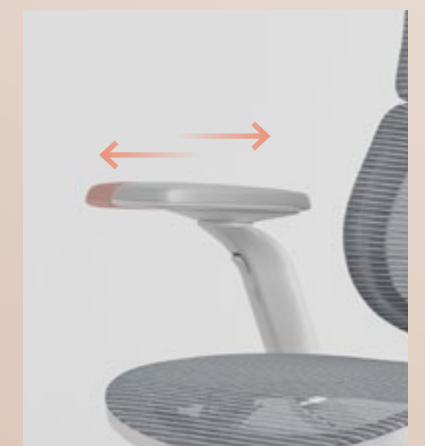

扶手可前后滑动 4cm。