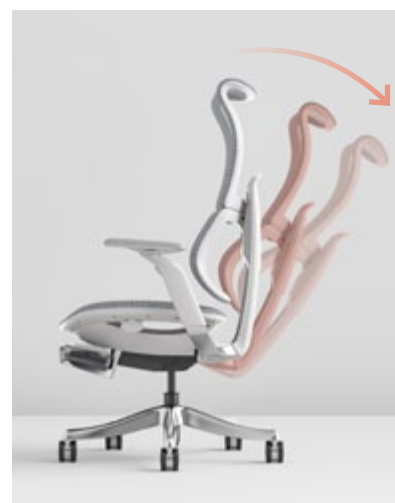

# 倾仰线控调节

WIRE CONTROL ADJUSTMENT BUTTON

线控调节按钮，调节更简单，更随意。

前倾 10°调节，给背部更贴合的力度，给工作更有力的支持。90°-140°任意角度后仰调节，自由调节，可坐可卧。

上调拨片，靠背向前倾，专注工作。

工作、思考、午休，多种模式按需选择。

## 倾仰调节按钮

拨片上拨，调节靠背和座垫前倾角度；  
拨片调至中间为逍遥状态；  
拨片下按调整靠背倾仰角度。

# 瀑布式前倾坐垫

RECLINING CUSHION

顺滑前倾弧度，减少腿部压力，  
让大腿放松，小腿垂直释放；  
高弹力悬浮网布，让屁股更透气更舒服。

后方拨片上调，调节座垫前后 50MM 座深滑动。

前拨片 105MM 升降调节，  
适配不同身高人群。